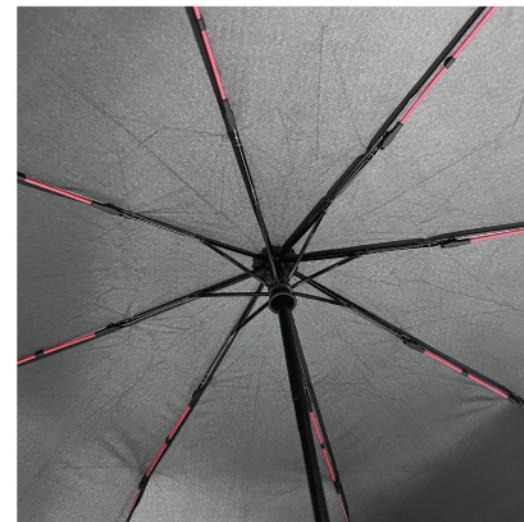

NAUTICA

COLLECTION 2026

NAUTICA

RAIN UMBRELAS

NAUTICA

ΚΩΔ.6666
 Μονοκόματη ομπρέλα
 66cm, αυτόματη
 ακτίνες fiberglass
 ύφασμα pongee μπλέ

ΚΩΔ.6664
 σπαστή ομπρέλα 3sec
 58cm, auto open/close
 ακτίνες fiberglass
 ύφασμα pongee μπλέ