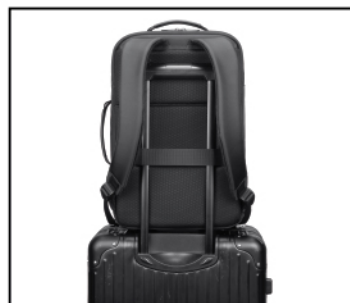

Λαβές μεταφοράς

Πρακτική μπροστινή τσέπη

Εσωτερική τσέπη

Θήκη για laptop

Ζώνη για μεταφορά σε βαλίτσα trolley.

ΚΩΔ. 2943

Επαγγελματικό σακίδιο 22L
από ύφασμα Honeycomb Nylon
75Dx150D αδιάβροχο.

Θήκη για φορητό υπολογιστή 15.6"
θήκη για tablet.

Διαστάσεις H46xL36W16cm.

Βάρος 0,9 kgr

Με καλώδιο επέκτασης USB με ειδική
υποδοχή στο πλάι της τσάντας για
φόρτιση κινητού.

Με ρυθμιζόμενους ιμάντες και
εργονομική πλάτη.

Άνετη λαβή μεταφοράς.

Θήκη antitheft με φερμουάρ στην πλάτη
του σακιδίου. Ζώνη για μεταφορά σε
βαλίτσα trolley.
Χρώμα Μαύρο.