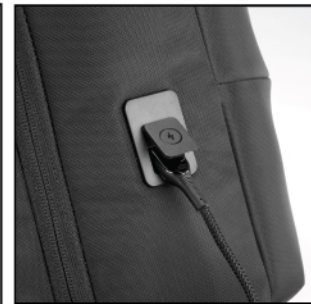

ΚΩΔ. 2943

Επαγγελματικό σακίδιο 22L
από ύφασμα Honeycomb Nylon
75Dx150D αδιάβροχο.

Θήκη για φορητό υπολογιστή 15.6"
θήκη για tablet.

Διαστάσεις H46xL36W16cm.

Βάρος 0,9 kgr

Με καλώδιο επέκτασης USB με ειδική
υποδοχή στο πλάι της τσάντας για
φόρτιση κινητού.

Με ρυθμιζόμενους ιμάντες και
εργονομική πλάτη.

Άνετη λαβή μεταφοράς.

Θήκη antitheft με φερμουάρ στην πλάτη
του σακιδίου. Ζώνη για μεταφορά σε
βαλίτσα trolley.
Χρώμα Μαύρο.