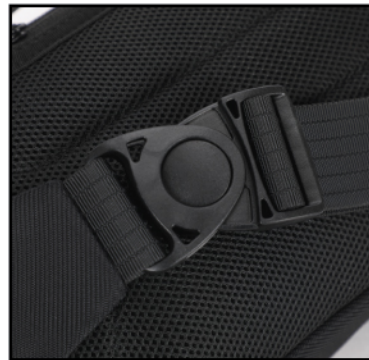

Περιστρεφόμενο ρυθμιζόμενο κούμπωμα