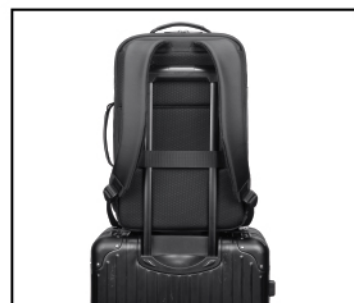

Λαβή μεταφοράς

Πρακτική μπροστινή τσέπη

υποδοχή USB

Θήκη για laptop

Ζώνη για μεταφορά σε βαλίτσα trolley.

αδιάβροχο

NAUTICA

ΚΩΔ. 2944 - ΚΑΦΕ