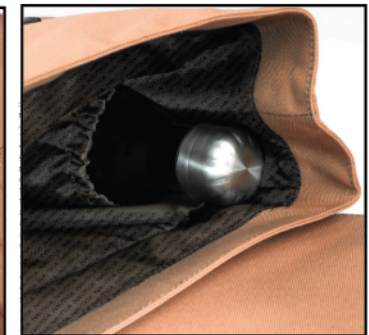

Εσωτερική τσέπη