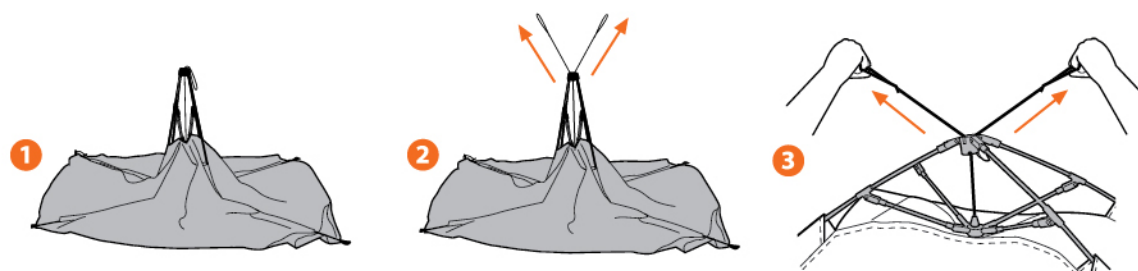

NAUTICA
COMPETITION

ΑΥΤΟΜΑΤΟ ΣΚΙΑΣΤΡΟ ΠΑΡΑΛΙΑΣ 200cmx200cmx140cm

Εύκολο και γρήγορο άνοιγμα και κλείσιμο

ΚΩΔ: 2201

ΣΚΙΑΣΤΡΟ ΠΑΡΑΛΙΑΣ 200cmx200cmx140cm

με μεγάλα περιμετρικά ανοίγματα,
εσωτερικές τσέπες αντικειμένων.

Εξωτερική Οροφή 190T Polyester silver coating
PU400mm. UPF 50+. Πάτωμα PE 110g/m²

Άνοιγμα με κορδόνια

Σκελετός: Άξονες Fiberglass Ø 7.9mm.

Με τσάντα μεταφοράς NAUTICA COMPETITION

Περιλαμβάνει πασαλάκια και σχοινάκια.